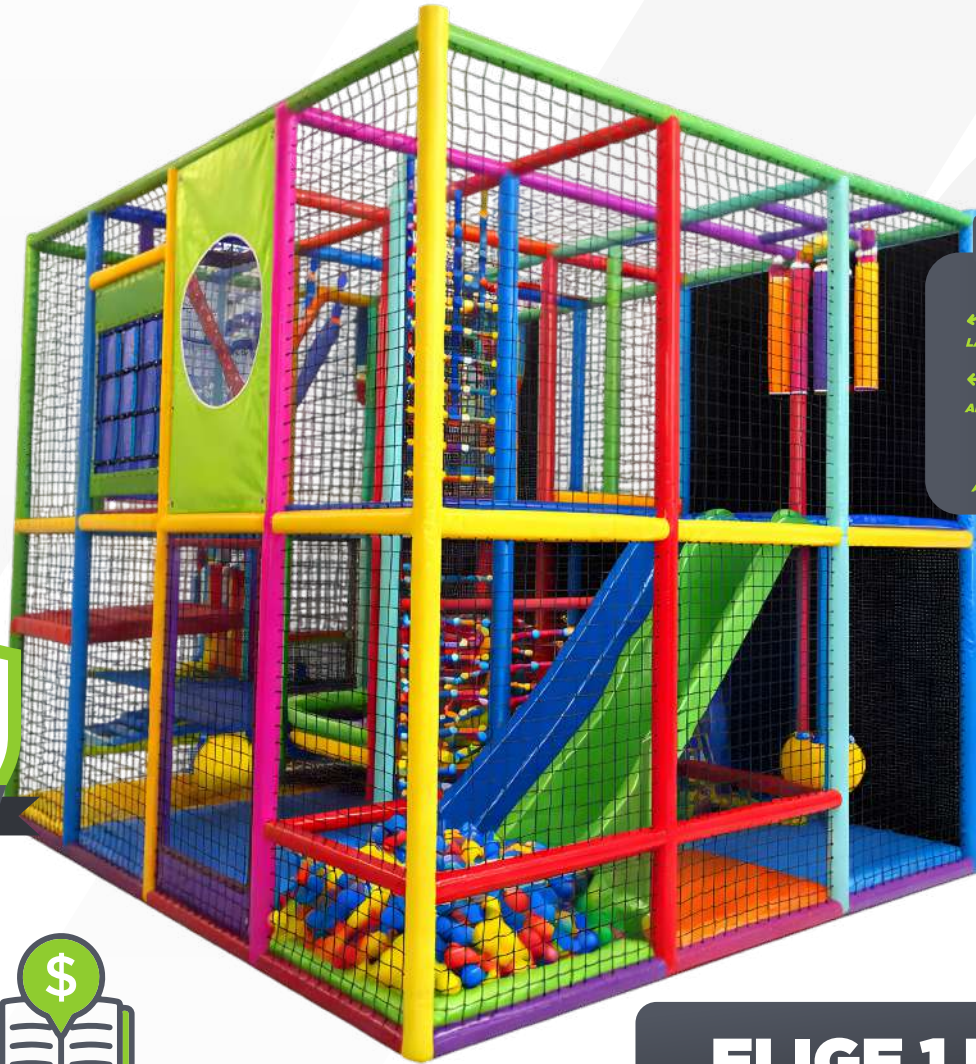

~~\$345,159.00~~

\$229,500.00

IVA Incluido

ELIGE 1 REGALO

1 zapatera (1.6x0.6m)

1 Muro de Escalar

Soft Baby Kit

MODELO CATANIA

Medidas

 **4.8 m**
LARGO
 **3.6 m**
ANCHO
 **3.4 m**
ALTO

**GUÍA DE
MANTENIMIENTO**

PRECIO REGULAR

~~\$335,155.00~~

\$249,500.00

IVA Incluido

ELIGE 1 REGALO