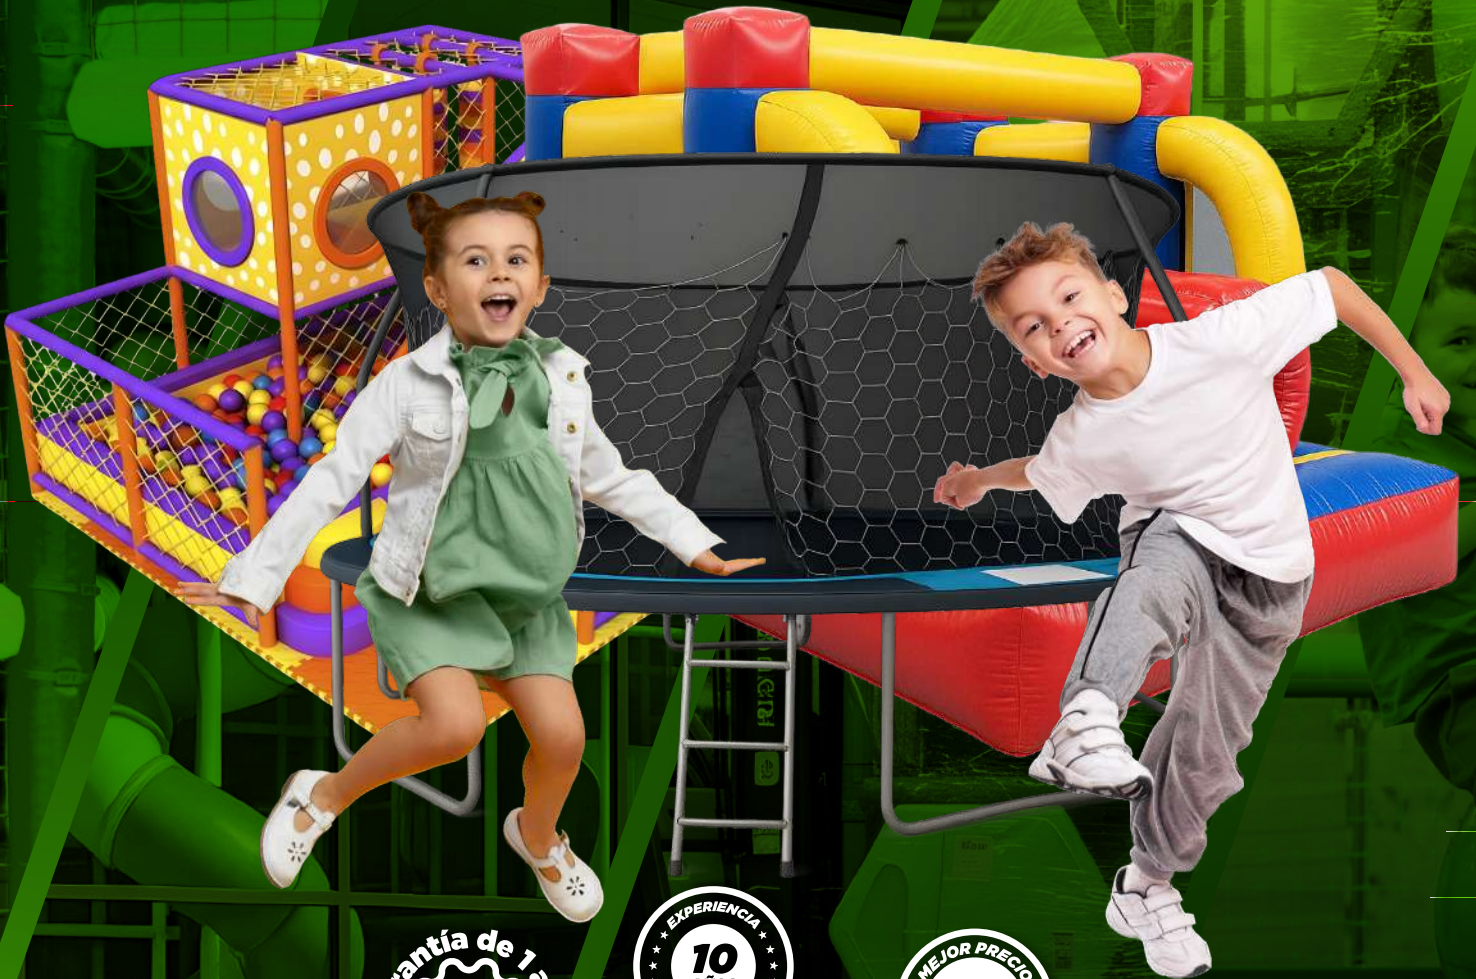

ZONA PLAY

FÁBRICA DE JUEGOS INFANTILES